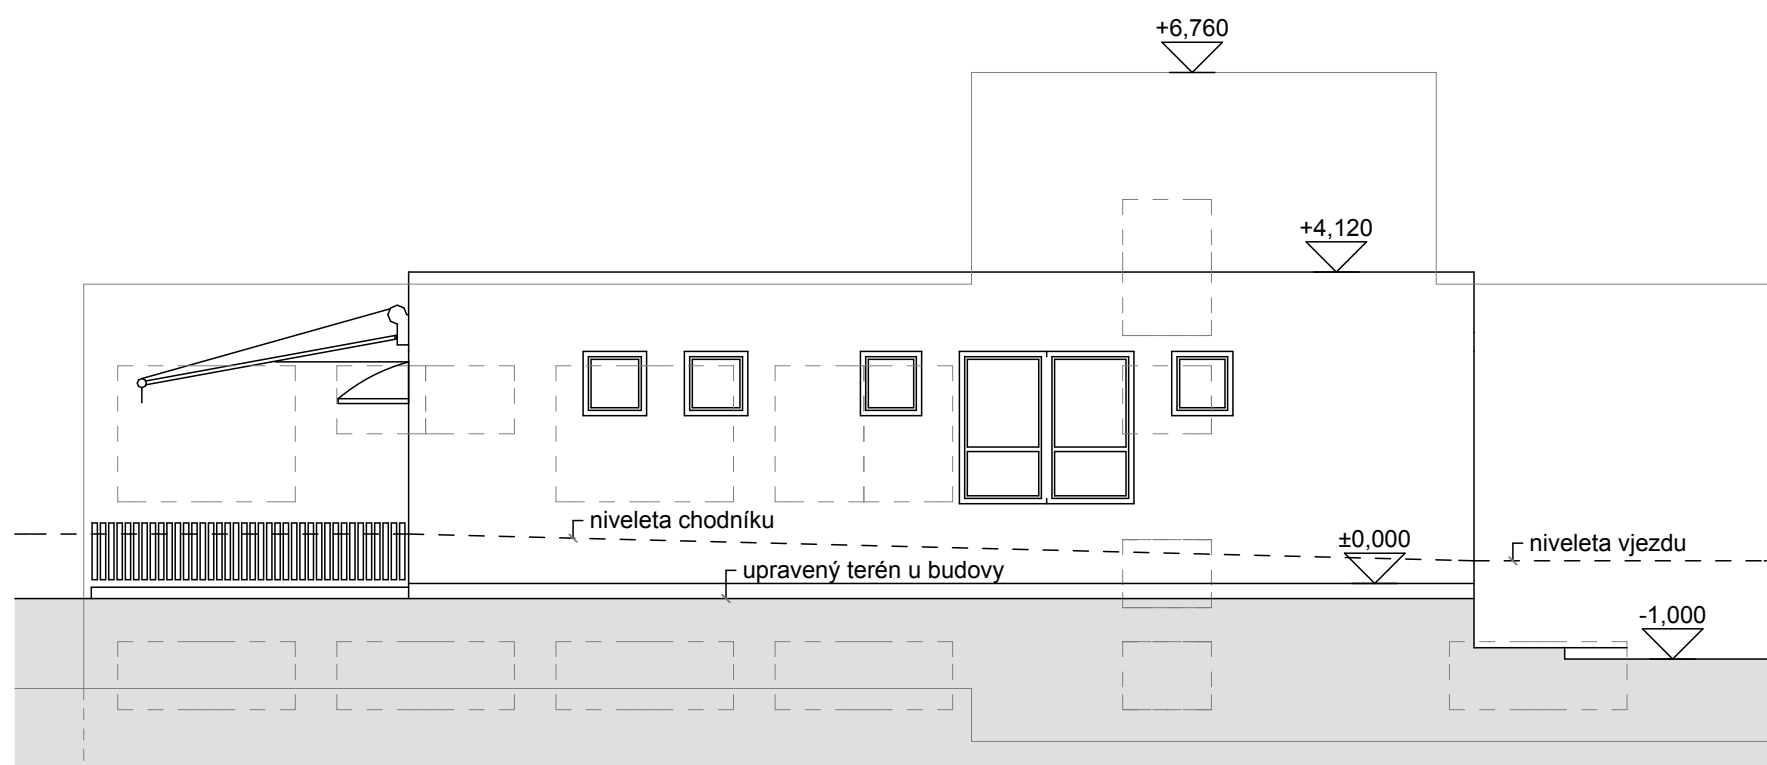

POHLED JV

1:100

POHLED SV

1:100

HLAVNÍ ARCHITEKT	VYPRACOVAL	ZODP. PROJEKTANT	Atelier RB s.r.o. Javorová 4519, Zlín, 76005 tel. 575758155 725611103	
ing.arch. Radim Bosák	ing.arch. Radim Bosák	ing.arch. Radim Bosák		
INVESTOR Roman Machala, Osvobození 54, Slavičín 76321				
PROFESE stavební			FORMÁT	A3
Centrum Slavičan - přístavba pivnice adresa stavby			DATUM	2.3.2011
			STUPEŇ	studie
pohledy			Č. ZAKÁZKY	4/2010
			MĚŘÍTKO	Č. VÝKRESU
			1:100	104